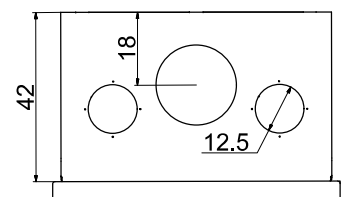

SAPHIRE 800

SAPHIRE 700

REF. E765

COLOR
DEL CRISTAL

Blanco

Rojo

Negro

DIMENSIONES